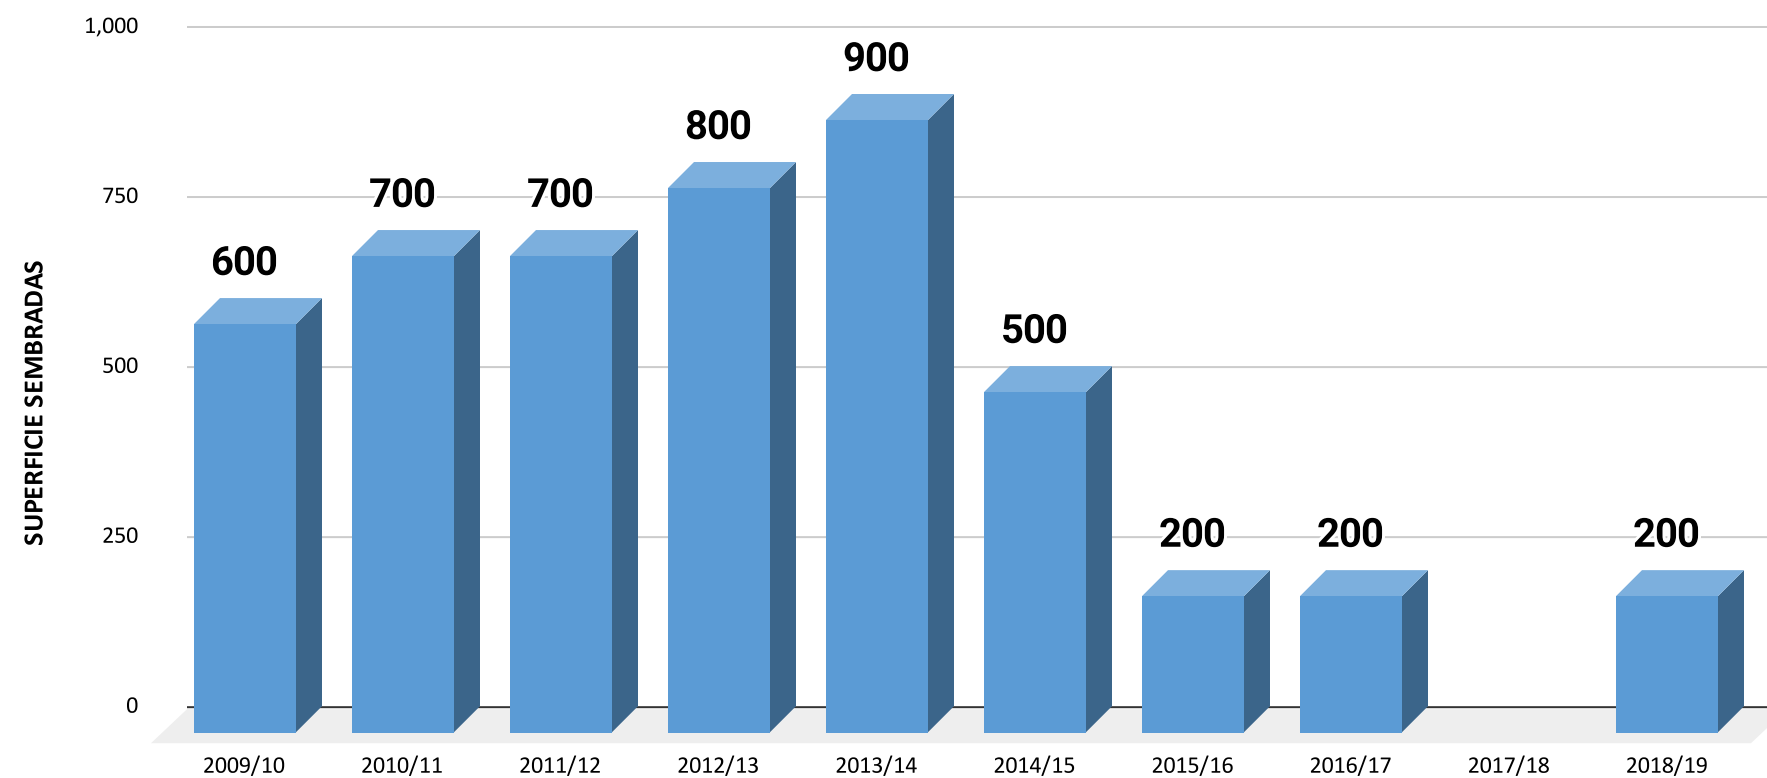

Superficie sembrada con Girasol por Municipio según Campaña Agrícola. Campañas 2009/2010 a 2018/2019. En hectáreas										
Municipio	Campaña									
	2009/10	2010/11	2011/12	2012/13	2013/14	2014/15	2015/16	2016/17	2017/18	2018/19
CARMEN DE ARECO	600	700	700	800	900	500	200	200	-	200

Fuente: Ministerio de Agricultura, Ganadería y Pesca. Sistema Integrado de Información Agropecuaria.
Elaboración: Dirección Provincial de Estadística.

HECTÁREAS SEMBRADAS DE GIRASOL

Superficie sembrada con Maíz por Municipio según Campaña Agrícola. Campañas 2009/2010 a 2018/2019. En hectáreas										
Municipio	Campaña									
	2009/10	2010/11	2011/12	2012/13	2013/14	2014/15	2015/16	2016/17	2017/18	2018/19
CARMEN DE ARECO	4,500	5,000	6,000	4,800	5,000	4,000	9,700	14,600	18,000	16,000

Fuente: Ministerio de Agricultura, Ganadería y Pesca. Sistema Integrado de Información Agropecuaria.
Elaboración: Dirección Provincial de Estadística.

HECTÁREAS SEMBRADAS DE MAÍZ

Superficie sembrada con Trigo por Municipio según Campaña Agrícola. Campañas 2009/2010 a 2018/2019. En hectáreas										
Municipio	Campaña									
	2009/10	2010/11	2011/12	2012/13	2013/14	2014/15	2015/16	2016/17	2017/18	2018/19
CARMEN DE ARECO	7,560	7,500	7,800	5,750	6,300	5,000	7,640	8,500	8,495	15,000

Fuente: Ministerio de Agricultura, Ganadería y Pesca. Sistema Integrado de Información Agropecuaria.
Elaboración: Dirección Provincial de Estadística.

HECTÁREAS SEMBRADAS DE TRIGO

Superficie sembrada con Soja por Municipio según Campaña Agrícola. Campañas 2010/2011 a 2018/2019. En hectáreas									
Municipio									
	2010/11	2011/12	2012/13	2013/14	2014/15	2015/16	2016/17	2017/18	2018/19
CARMEN DE ARECO	38,500	38,800	39,400	41,000	43,600	11,910	34,560	38,500	43,100