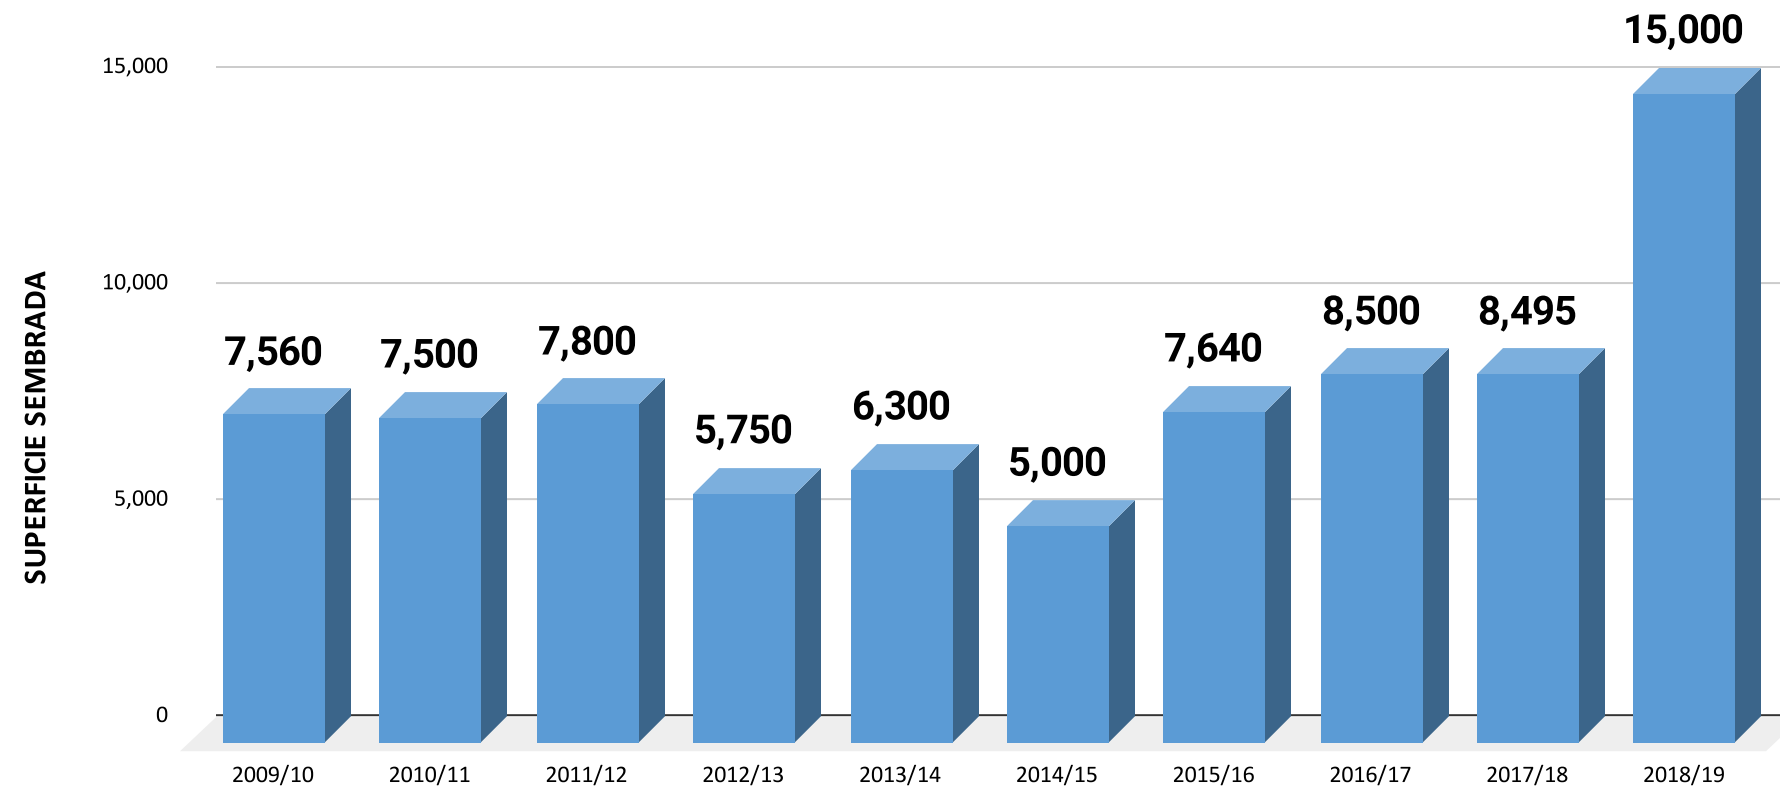

Superficie sembrada con Girasol por Municipio según Campaña Agrícola. Campañas 2009/2010 a 2018/2019. En hectáreas										
Municipio	Campaña									
	2009/10	2010/11	2011/12	2012/13	2013/14	2014/15	2015/16	2016/17	2017/18	2018/19
CARMEN DE ARECO	600	700	700	800	900	500	200	200	-	200

Fuente: Ministerio de Agricultura, Ganadería y Pesca. Sistema Integrado de Información Agropecuaria.
Elaboración: Dirección Provincial de Estadística.

HECTÁREAS SEMBRADAS DE MAÍZ

Superficie sembrada con Trigo por Municipio según Campaña Agrícola. Campañas 2009/2010 a 2018/2019. En hectáreas										
Municipio	Campaña									
	2009/10	2010/11	2011/12	2012/13	2013/14	2014/15	2015/16	2016/17	2017/18	2018/19
CARMEN DE ARECO	7,560	7,500	7,800	5,750	6,300	5,000	7,640	8,500	8,495	15,000

Fuente: Ministerio de Agricultura, Ganadería y Pesca. Sistema Integrado de Información Agropecuaria.
Elaboración: Dirección Provincial de Estadística.

HECTÁREAS SEMBRADAS DE TRIGO

Superficie sembrada con Soja por Municipio según Campaña Agrícola. Campañas 2010/2011 a 2018/2019. En hectáreas									
Municipio									
	2010/11	2011/12	2012/13	2013/14	2014/15	2015/16	2016/17	2017/18	2018/19
CARMEN DE ARECO	38,500	38,800	39,400	41,000	43,600	11,910	34,560	38,500	43,100