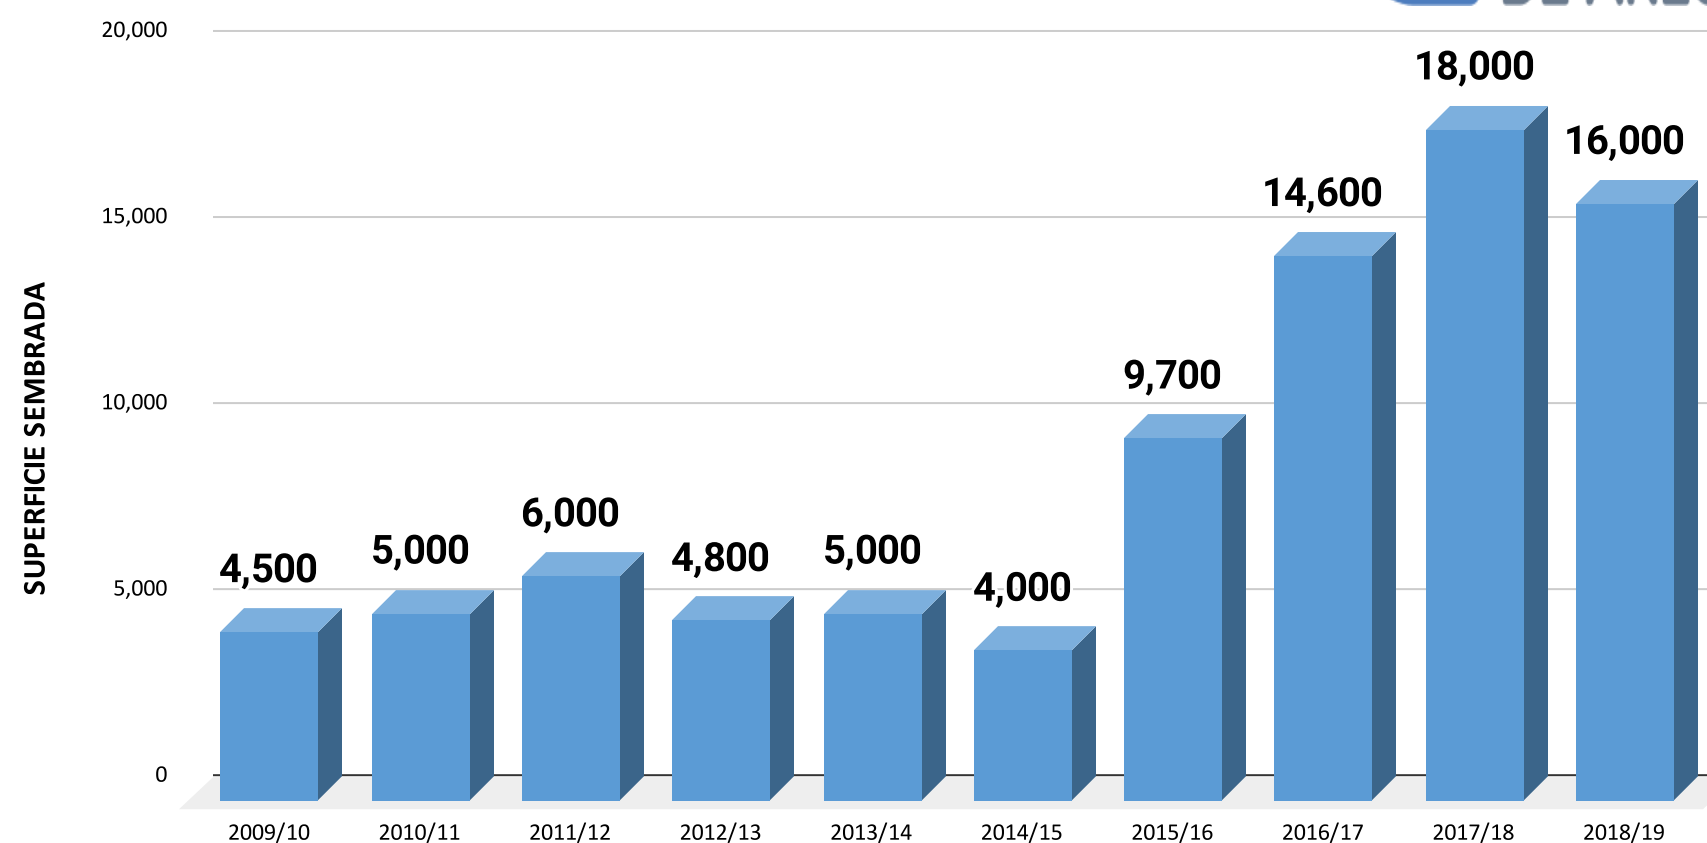

Superficie sembrada con Girasol por Municipio según Campaña Agrícola. Campañas 2009/2010 a 2018/2019. En hectáreas										
Municipio	Campaña									
	2009/10	2010/11	2011/12	2012/13	2013/14	2014/15	2015/16	2016/17	2017/18	2018/19
CARMEN DE ARECO	600	700	700	800	900	500	200	200	-	200

Fuente: Ministerio de Agricultura, Ganadería y Pesca. Sistema Integrado de Información Agropecuaria.
Elaboración: Dirección Provincial de Estadística.

HECTÁREAS SEMBRADAS DE GIRASOL

Superficie sembrada con Maíz por Municipio según Campaña Agrícola. Campañas 2009/2010 a 2018/2019. En hectáreas										
Municipio	Campaña									
	2009/10	2010/11	2011/12	2012/13	2013/14	2014/15	2015/16	2016/17	2017/18	2018/19
CARMEN DE ARECO	4,500	5,000	6,000	4,800	5,000	4,000	9,700	14,600	18,000	16,000

Fuente: Ministerio de Agricultura, Ganadería y Pesca. Sistema Integrado de Información Agropecuaria.
Elaboración: Dirección Provincial de Estadística.

HECTÁREAS SEMBRADAS DE MAÍZ

Superficie sembrada con Trigo por Municipio según Campaña Agrícola. Campañas 2009/2010 a 2018/2019. En hectáreas										
Municipio	Campaña									
	2009/10	2010/11	2011/12	2012/13	2013/14	2014/15	2015/16	2016/17	2017/18	2018/19
CARMEN DE ARECO	7,560	7,500	7,800	5,750	6,300	5,000	7,640	8,500	8,495	15,000

Fuente: Ministerio de Agricultura, Ganadería y Pesca. Sistema Integrado de Información Agropecuaria.
Elaboración: Dirección Provincial de Estadística.

HECTÁREAS SEMBRADAS DE TRIGO

Superficie sembrada con Soja por Municipio según Campaña Agrícola. Campañas 2010/2011 a 2018/2019. En hectáreas									
Municipio									
	2010/11	2011/12	2012/13	2013/14	2014/15	2015/16	2016/17	2017/18	2018/19
CARMEN DE ARECO	38,500	38,800	39,400	41,000	43,600	11,910	34,560	38,500	43,100